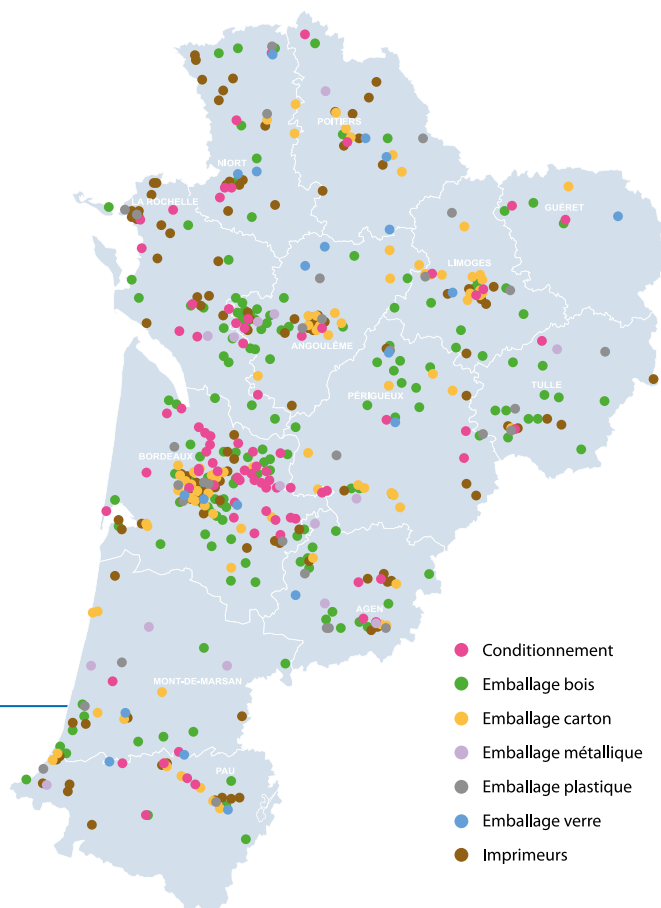

Rejoignez ATLANPACK ! Le Pôle Graphic et Packaging de la Nouvelle-Aquitaine.

▶ Atlanpack est le pôle de compétences régional de référence dans le domaine de l'emballage en France. Né de la volonté indépendante des entrepreneurs, le pôle Atlanpack apporte, depuis 25 ans, son soutien aux professionnels de la filière à travers une dynamique collective d'innovation et de développement.

Panorama des 500 entreprises du secteur graphique et packaging de la région.

UN RÉSEAU, DES SERVICES !

ANIMATION

ATLANPACK représente les intérêts spécifiques de développement de la branche professionnelle : une activité qui concentre sur la Nouvelle Aquitaine 25 000 emplois, 500 entreprises et 4 milliards d'euros de chiffres d'affaires.