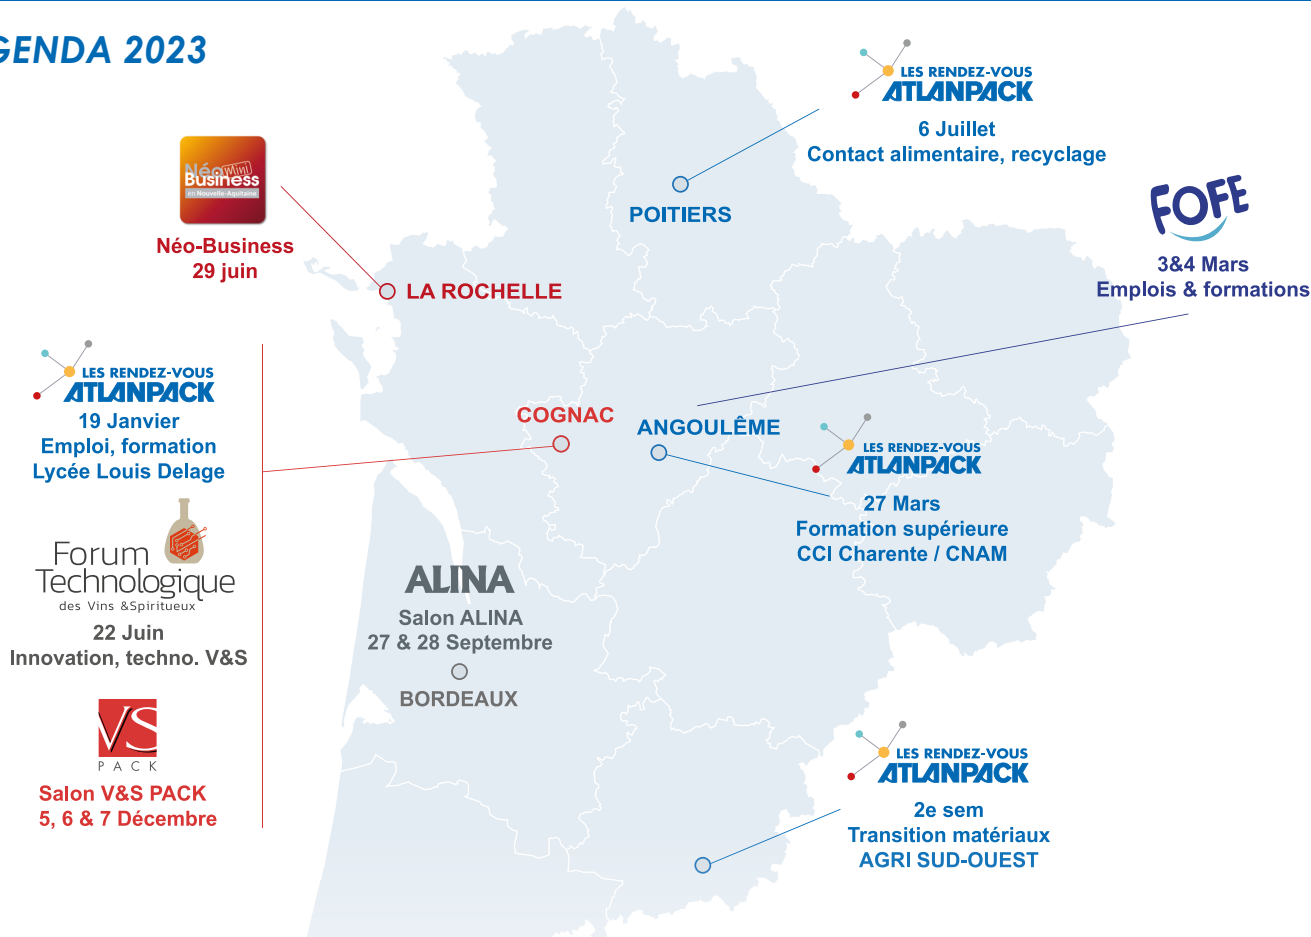

AGENDA 2023

OUI, j'adhère à ATLANPACK ! (Cochez le profil de votre entreprise)

- Entreprise CA < 10 M€ ..... 540 € TTC
- Entreprise CA > 10 M€ ..... 1080 € TTC
- Centre technique, organisme ..... 240 € TTC

Non, je ne souhaite pas adhérer à ATLANPACK mais je souhaite figurer dans l'annuaire (gratuit).

COORDONNÉES DE VOTRE STRUCTURE

Raison sociale

Adresse

CP Ville

Tél. Site web

Email général Activité

COORDONNÉES DU CONTACT RÉFÉRENT ADHÉSION

Nom Prénom

Tél. Email

Fonction