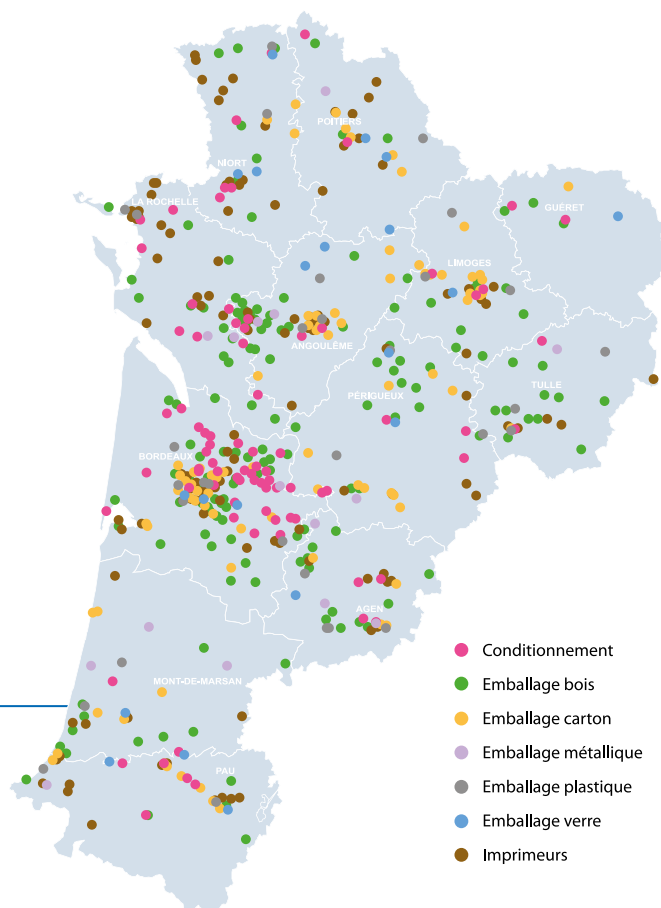

## Rejoignez ATLANPACK ! Le Pôle Graphic et Packaging de la Nouvelle-Aquitaine.

▶ Atlanpack est le pôle de compétences régional de référence dans le domaine de l'emballage en France. Né de la volonté indépendante des entrepreneurs, le pôle Atlanpack apporte, depuis 25 ans, son soutien aux professionnels de la filière à travers une dynamique collective d'innovation et de développement.

*Panorama des 500 entreprises du secteur graphique et packaging de la région.*

## UN RÉSEAU, DES SERVICES !

### ANIMATION

ATLANPACK représente les intérêts spécifiques de développement de la branche professionnelle : une activité qui concentre sur la Nouvelle Aquitaine 25 000 emplois, 500 entreprises et 4 milliards d'euros de chiffres d'affaires.